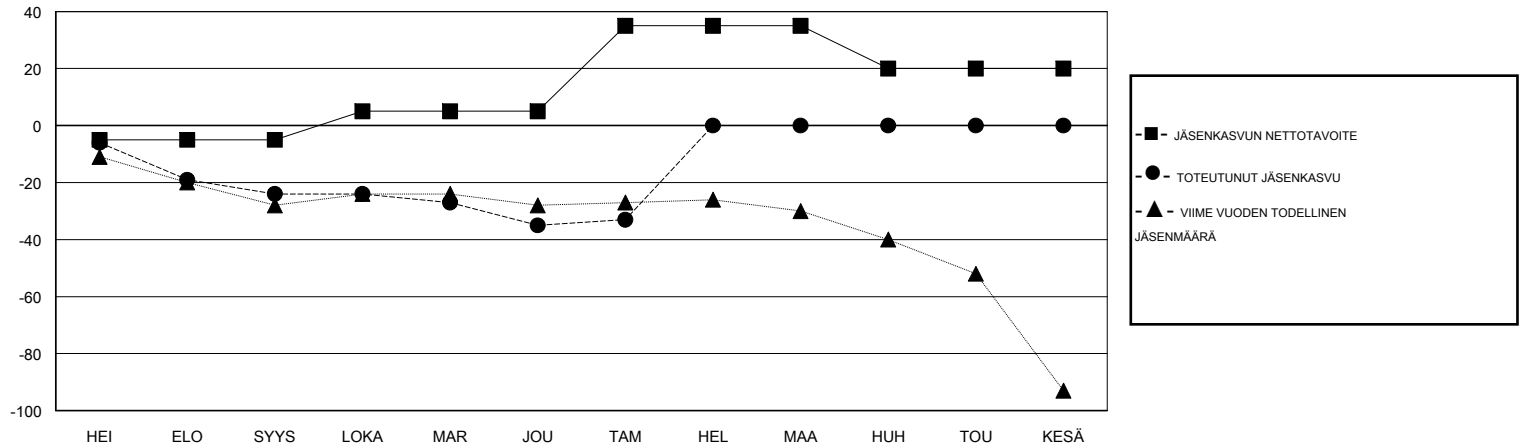

MONTHLY MEMBERSHIP PROGRESS REPORT

District 107 K

Results as of: 01/31/2019

GMT: ANTTI FORSELL

SIJAINI FINLAND

GMT VAALIPIIRI

Klubit				jäsenä			
TULOKSET 2018-2019				TULOKSET 2018-2019			
NELJÄNNES	UUDEN KLUBIN TAVOITE	UUDET KLUBIT	LOPETETUT KLUBIT	NELJÄNNES	JÄSENKASVUN NETTOTAVOITE	TOTEUTUNUT JÄSENKASVU	POISTETUT JÄSENET (mukaan lukien siirrot)
HEI/ELO/SYYS	0	0	0	HEI/ELO/SYYS	-5	11	30
LOKA/MAR/JOU	0	0	0	LOKA/MAR/JOU	10	14	23
TAM/HEL/MAA	1	0	0	TAM/HEL/MAA	30	9	7
HUH/TOU/KESÄ	0	0	0	HUH/TOU/KESÄ	-15	0	0

TAVOITTEET JA UUDET KLUBIT, KUMULATIIVINEN

TAVOITTEET JA JÄSENET, KUMULATIIVINEN

LAKKAUTETUT KLUBIT: 0

17 CLUBS OF 55 LISÄNNYT YHDEN TAI USEAMMAN UUTTA JÄSENTÄ

SUKUPUOLIJAKAUMA

MIES 1,133 (80.41%)
 NAINEN 276 (19.59%)