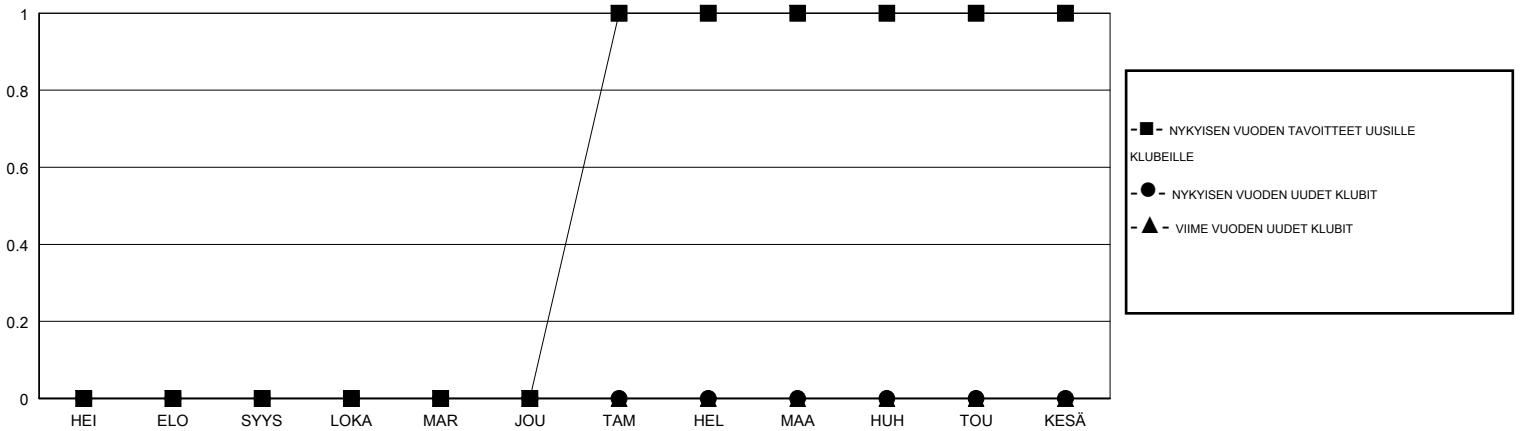

MONTHLY MEMBERSHIP PROGRESS REPORT

District 107 K

Results as of: 01/31/2019

GMT: ANTTI FORSELL

SIJAINI FINLAND

GMT VAALIPIIRI

Klubit				jäsenä			
TULOKSET 2018-2019				TULOKSET 2018-2019			
NELJÄNNES	UUDEN KLUBIN TAVOITE	UUDET KLUBIT	LOPETETUT KLUBIT	NELJÄNNES	JÄSENKASVUN NETTOTAVOITE	TOTEUTUNUT JÄSENKASVU	POISTETUT JÄSENET (mukaan lukien siirrot)
HEI/ELO/SYYS	0	0	0	HEI/ELO/SYYS	-5	11	30
LOKA/MAR/JOU	0	0	0	LOKA/MAR/JOU	10	14	23
TAM/HEL/MAA	1	0	0	TAM/HEL/MAA	30	9	7
HUH/TOU/KESÄ	0	0	0	HUH/TOU/KESÄ	-15	0	0

TAVOITTEET JA UUDET KLUBIT, KUMULATIIVINEN

TAVOITTEET JA JÄSENET, KUMULATIIVINEN

LAKKAUTETUT KLUBIT: 0

17 CLUBS OF 55 LISÄNNYT YHDEN TAI USEAMMAN UUTTA JÄSENTÄ

SUKUPUOLIJAKAUMA

MIES 1,133 (80.41%)
 NAINEN 276 (19.59%)